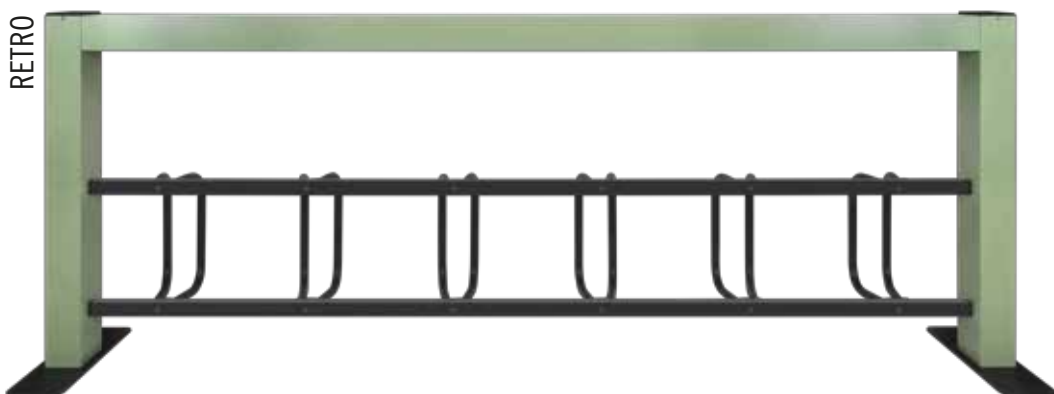

● SCHEDA TECNICA

RASTRELLIERA 6 POSTAZIONI PARCHEGGIO

RAS 2.5 A6

RASTRELLIERE

RAS 2.5 A6

SPECIFICHE TECNICHE

La rastrelliera di parcheggio è facile da usare essendo compatibile con ogni tipo di bicicletta. La struttura è leggera e robusta. La bicicletta viene parcheggiata nell'apposito portabici.

MATERIALI UTILIZZATI

Struttura in alluminio anticorrosione. Bulloneria varia in acciaio inox.

COLORI STANDARD (OPACHI)

Ral 5024 (Avio)  Ral 7030 (Urban)  Ral 6021 (Oliva)  Ral 6018 (Green)  Ral 7016 (Lucido) 

COME POSIZIONARLA

Le basi della rastrelliera hanno 8 fori Ø11 che consentono il fissaggio al terreno utilizzando tappi di fissaggio in dotazione. Sono disponibili a richiesta tappi antifurto. Motivo di sicurezza: prima di utilizzare la rastrelliera consigliamo il suo fissaggio.

INGOMBRI E PESI

Altezza 100,5 cm - Larghezza 270 cm - Profondità 50 cm - Peso 45 kg.

GRAFICA PERSONALIZZATA

GREEN GARAGE BIKE offre la possibilità di personalizzare la rastrelliera con grafica del cliente. Si richiede file vettoriale, seguirà una quotazione del lavoro di personalizzazione.