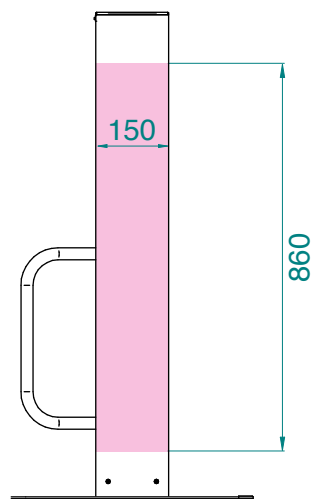

COME POSIZIONARLA

Le basi della rastrelliera hanno 8 fori Ø11 che consentono il fissaggio al terreno utilizzando tappi di fissaggio in dotazione. Sono disponibili a richiesta tappi antifurto. Motivo di sicurezza: prima di utilizzare la rastrelliera consigliamo il suo fissaggio.

INGOMBRI E PESI

Altezza 100,5 cm - Larghezza 270 cm - Profondità 50 cm - Peso 45 kg.

GRAFICA PERSONALIZZATA

GREEN GARAGE BIKE offre la possibilità di personalizzare la rastrelliera con grafica del cliente. Si richiede file vettoriale, seguirà una quotazione del lavoro di personalizzazione.

DIMENSIONI

RAS 2.5 A6

DIMENSIONI GRAFICA PERSONALIZZATA

RAS 2.5 A6

LATO SINISTRO

LATO DESTRO

INGOMBRO GRAFICA