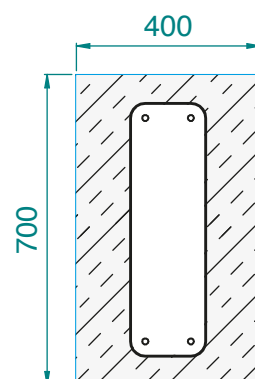

COME POSIZIONARLA

Le basi della rastrelliera hanno 8 fori Ø11 che consentono il fissaggio al terreno utilizzando tappi di fissaggio in dotazione. Sono disponibili a richiesta tappi antifurto. Motivo di sicurezza: prima di utilizzare la rastrelliera consigliamo il suo fissaggio.

INGOMBRI E PESI

Altezza 100,5 cm - Larghezza 270 cm - Profondità 50 cm - Peso 45 kg.

GRAFICA PERSONALIZZATA

GREEN GARAGE BIKE offre la possibilità di personalizzare la rastrelliera con grafica del cliente. Si richiede file vettoriale, seguirà una quotazione del lavoro di personalizzazione.

DIMENSIONI

RAS 2.5 A6

DIMENSIONI GRAFICA PERSONALIZZATA

RAS 2.5 A6

LATO SINISTRO

LATO DESTRO

INGOMBRO GRAFICA