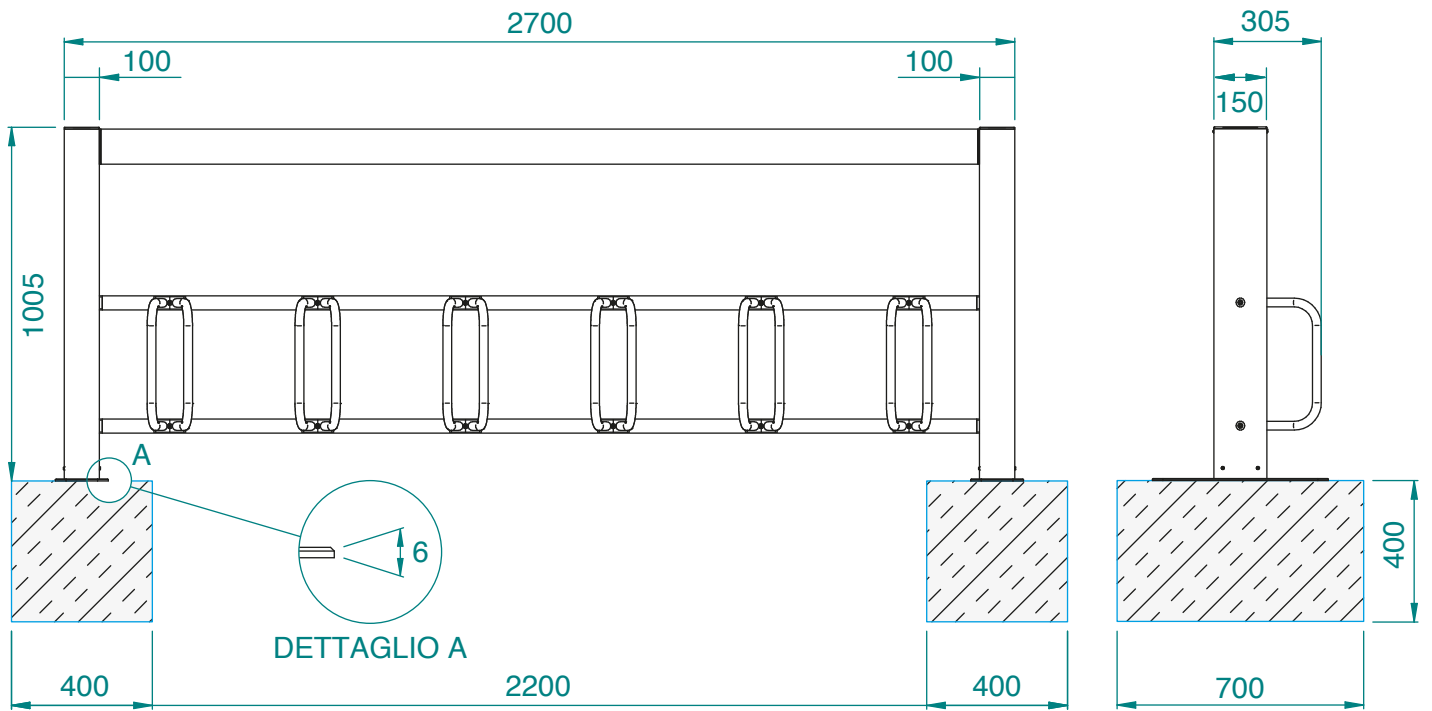

COME POSIZIONARLA

Le basi della rastrelliera hanno 8 fori Ø11 che consentono il fissaggio al terreno utilizzando tappi di fissaggio in dotazione. Sono disponibili a richiesta tappi antifurto. Motivo di sicurezza: prima di utilizzare la rastrelliera consigliamo il suo fissaggio.

INGOMBRI E PESI

Altezza 100,5 cm - Larghezza 270 cm - Profondità 50 cm - Peso 45 kg.

GRAFICA PERSONALIZZATA

GREEN GARAGE BIKE offre la possibilità di personalizzare la rastrelliera con grafica del cliente. Si richiede file vettoriale, seguirà una quotazione del lavoro di personalizzazione.

DIMENSIONI

RAS 2.5 A6

DIMENSIONI GRAFICA PERSONALIZZATA

RAS 2.5 A6

LATO SINISTRO

LATO DESTRO

INGOMBRO GRAFICA