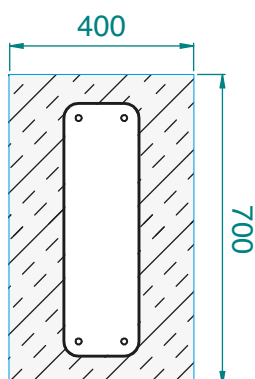

COME POSIZIONARLA

Le basi della rastrelliera hanno 8 fori Ø11 che consentono il fissaggio al terreno utilizzando tappi di fissaggio in dotazione. Sono disponibili a richiesta tappi antifurto. Motivo di sicurezza: prima di utilizzare la rastrelliera consigliamo il suo fissaggio.

INGOMBRI E PESI

Altezza 100,5 cm - Larghezza 270 cm - Profondità 50 cm - Peso 45 kg.

GRAFICA PERSONALIZZATA

GREEN GARAGE BIKE offre la possibilità di personalizzare la rastrelliera con grafica del cliente. Si richiede file vettoriale, seguirà una quotazione del lavoro di personalizzazione.

DIMENSIONI

RAS 2.5 A6

DIMENSIONI GRAFICA PERSONALIZZATA

RAS 2.5 A6

LATO SINISTRO

LATO DESTRO

INGOMBRO GRAFICA