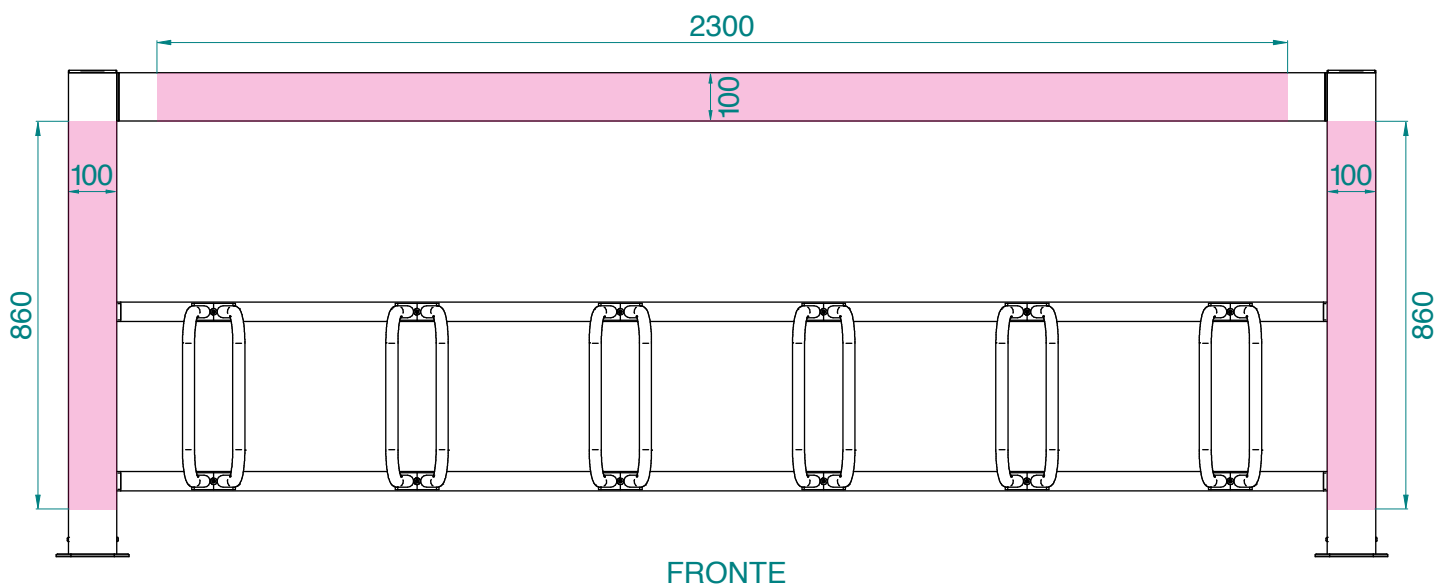

COME POSIZIONARLA

Le basi della rastrelliera hanno 8 fori Ø11 che consentono il fissaggio al terreno utilizzando tappi di fissaggio in dotazione. Sono disponibili a richiesta tappi antifurto. Motivo di sicurezza: prima di utilizzare la rastrelliera consigliamo il suo fissaggio.

INGOMBRI E PESI

Altezza 100,5 cm - Larghezza 270 cm - Profondità 50 cm - Peso 45 kg.

GRAFICA PERSONALIZZATA

GREEN GARAGE BIKE offre la possibilità di personalizzare la rastrelliera con grafica del cliente. Si richiede file vettoriale, seguirà una quotazione del lavoro di personalizzazione.

DIMENSIONI

RAS 2.5 A6

DIMENSIONI GRAFICA PERSONALIZZATA

RAS 2.5 A6

LATO SINISTRO

LATO DESTRO

INGOMBRO GRAFICA