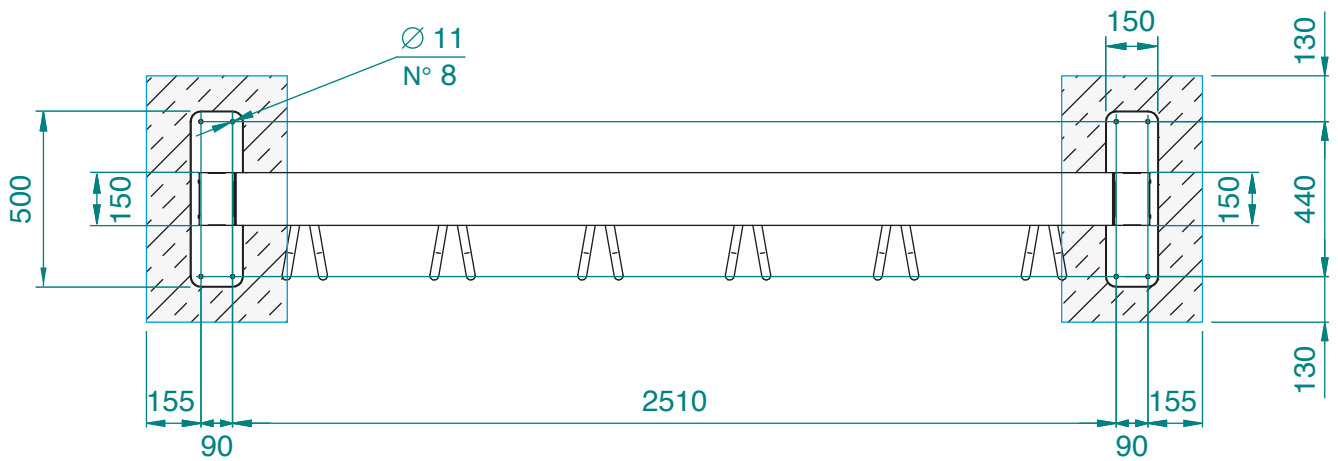

COME POSIZIONARLA

Le basi della rastrelliera hanno 8 fori Ø11 che consentono il fissaggio al terreno utilizzando tappi di fissaggio in dotazione. Sono disponibili a richiesta tappi antifurto. Motivo di sicurezza: prima di utilizzare la rastrelliera consigliamo il suo fissaggio.

INGOMBRI E PESI

Altezza 100,5 cm - Larghezza 270 cm - Profondità 50 cm - Peso 45 kg.

GRAFICA PERSONALIZZATA

GREEN GARAGE BIKE offre la possibilità di personalizzare la rastrelliera con grafica del cliente. Si richiede file vettoriale, seguirà una quotazione del lavoro di personalizzazione.

DIMENSIONI

RAS 2.5 A6

DIMENSIONI GRAFICA PERSONALIZZATA

RAS 2.5 A6

LATO SINISTRO

LATO DESTRO

INGOMBRO GRAFICA