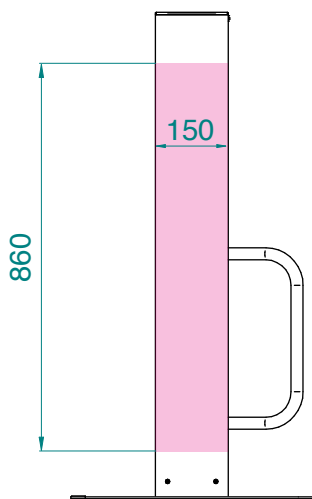

COME POSIZIONARLA

Le basi della rastrelliera hanno 8 fori Ø11 che consentono il fissaggio al terreno utilizzando tappi di fissaggio in dotazione. Sono disponibili a richiesta tappi antifurto. Motivo di sicurezza: prima di utilizzare la rastrelliera consigliamo il suo fissaggio.

INGOMBRI E PESI

Altezza 100,5 cm - Larghezza 270 cm - Profondità 50 cm - Peso 45 kg.

GRAFICA PERSONALIZZATA

GREEN GARAGE BIKE offre la possibilità di personalizzare la rastrelliera con grafica del cliente. Si richiede file vettoriale, seguirà una quotazione del lavoro di personalizzazione.

DIMENSIONI

RAS 2.5 A6

DIMENSIONI GRAFICA PERSONALIZZATA

RAS 2.5 A6

LATO SINISTRO

LATO DESTRO

INGOMBRO GRAFICA